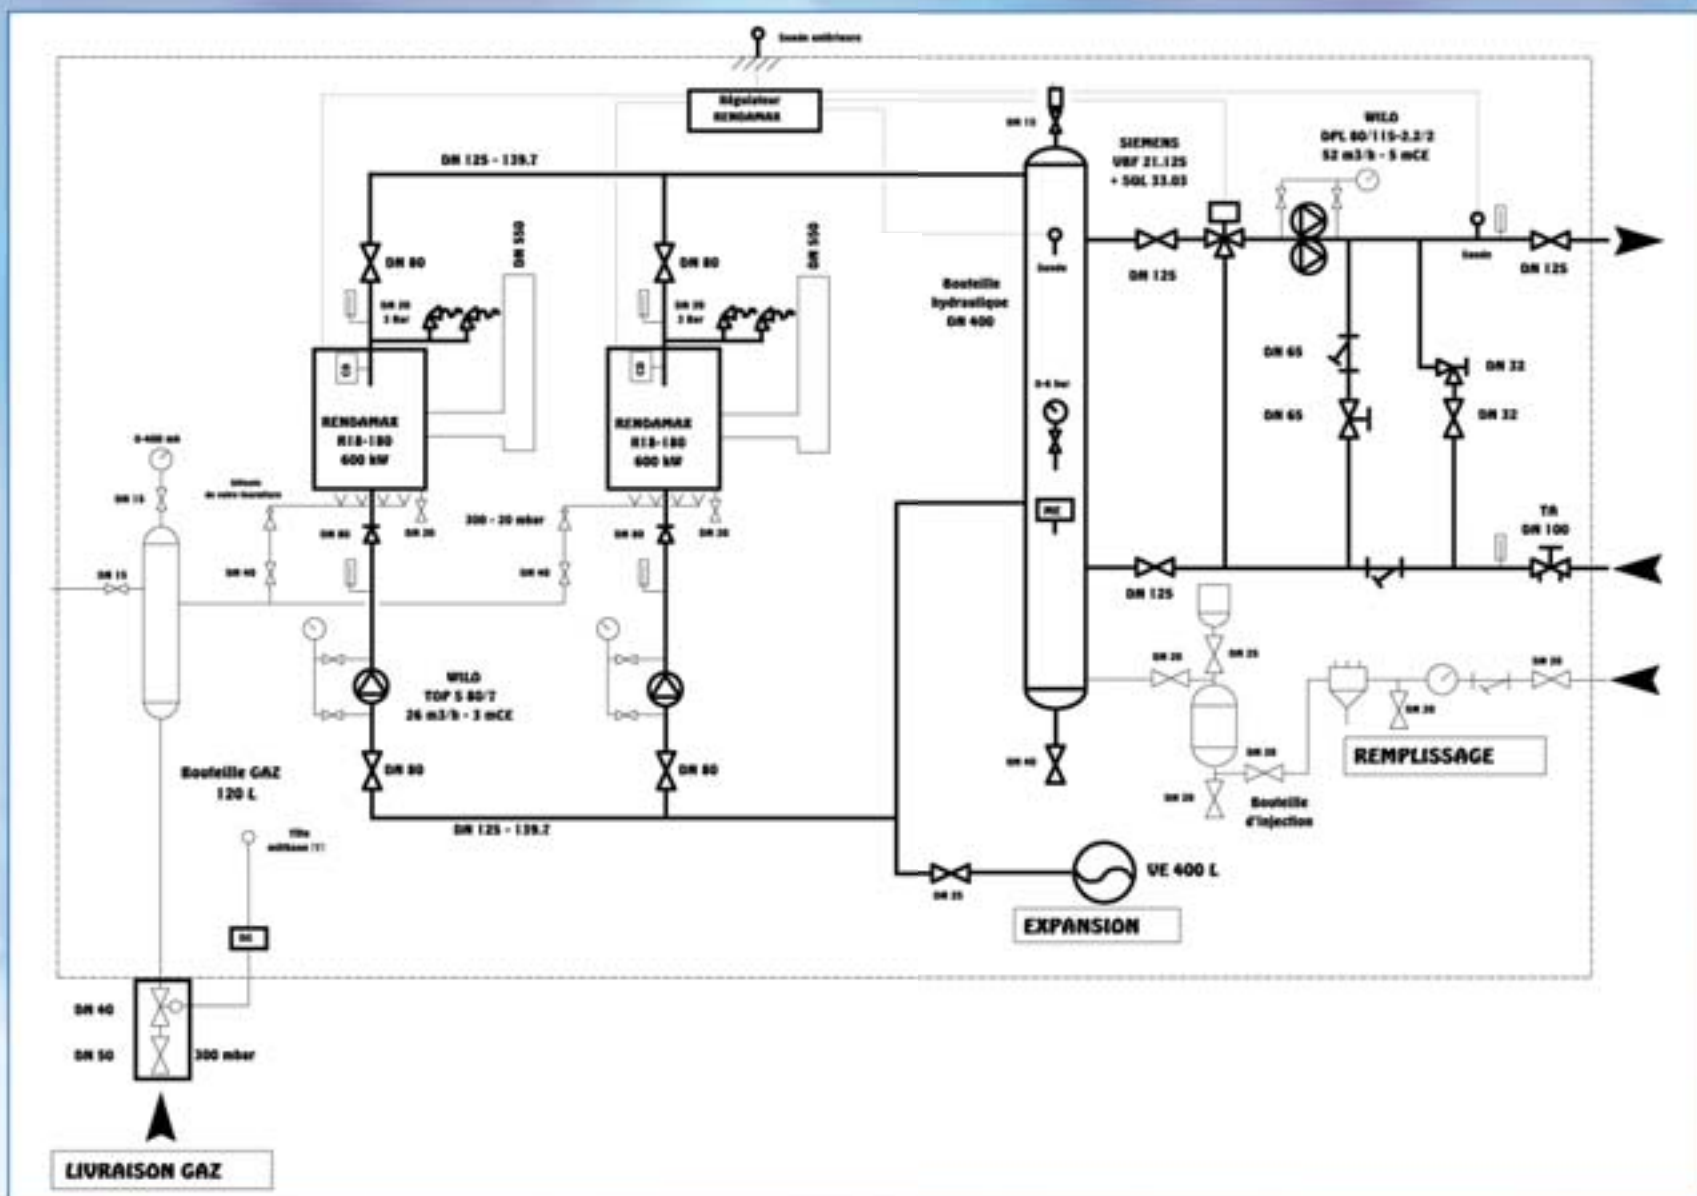

CHAUFFERIES PREFABRIQUÉES

Il est parfois difficile voire impossible par manque de place d'installer la chaufferie dans un local existant. C'est la raison pour laquelle Rendamax, l'un des constructeurs significatifs du marché de la chaudière gaz pour locaux industriels, tertiaires et habitations collectives, a développé un concept astucieux : la chaufferie extérieure placée au sol ou sur un toit.

Quelques données techniques

- Boucle primaire chaufferie : tube acier, bouteille casse pression, pompe primaire chaudières, pressostat manque d'eau, purgeur automatique, thermomètres départ et retour
- Expansion chaufferie : vase sous pression d'azote
- 2 soupapes de sécurité par chaudière avec tuyauterie d'évacuation au sol
- Réseaux secondaires : pompes simples ou doubles, vannes 3 voies et régulation, vannes d'isolement ou brides selon diamètre de la tuyauterie du circuit, 2 thermomètres, boisseaux de vidange
- Conduits de fumées en inox simple peau
- Ventilations hautes et basses
- Raccordements électriques : câbles R02V, éclairage 1 ou 2 points avec interrupteur, coffret extérieur pour coupure séparée de la puissance et de l'éclairage

Transport

Le châssis de la chaufferie comprend 4 points d'ancrage permettant un levage aisé au départ usine et à son arrivée sur site.

Installation - Raccordement

L'alimentation en gaz peut être prévue en 20 ou 300 mbars. L'armoire électrique, câblée aux normes NFEN C 15-100 et 60204.1, regroupe les commandes et la protection des matériels installés.